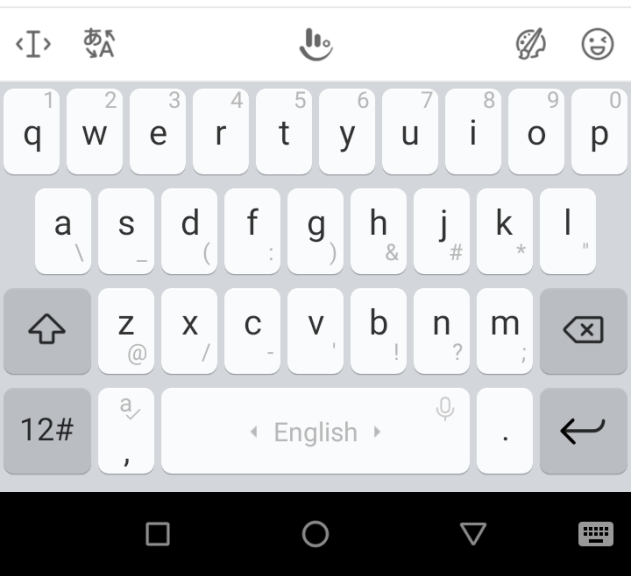

Зачекайте...
Сьогодні

Попередні показники звичайний облік (шкала 1) : 31828
14:36

Введіть показники звичайний облік (шкала 1)
14:36

1. Введіть покази лічильника

31829

2. Натисніть "Відправити"

← Odesablenergo   
Подписчиков: 8